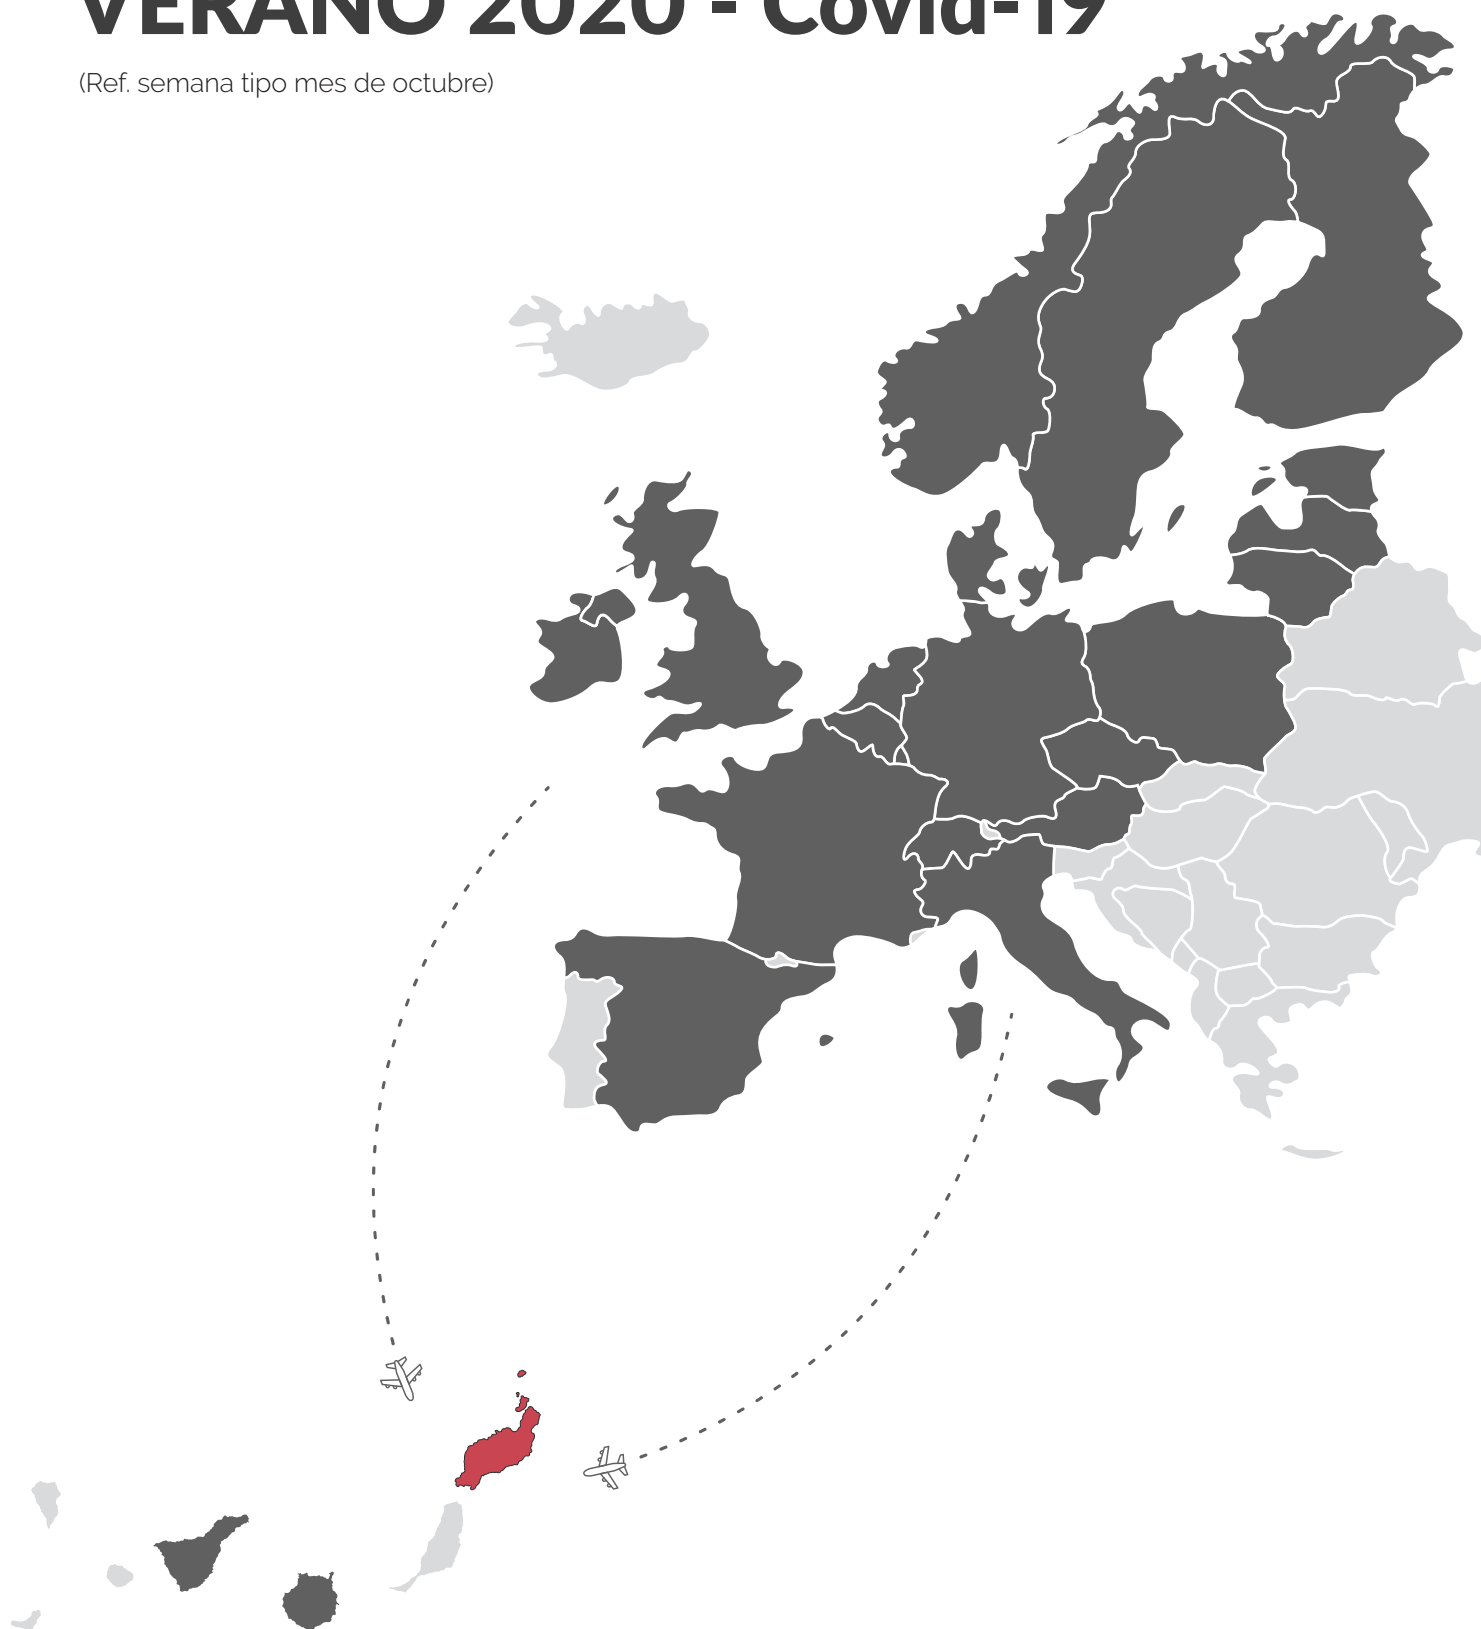

Conectividad aérea regular y chárter a Lanzarote VERANO 2020 - Covid-19

(Ref. semana tipo mes de octubre)

ALEMANIA

Cía. Aérea: **Condor**

Origen	DÍAS DE LA SEMANA							Vuelos direc. semanales Verano 2020	Vuelos direc. semanales Verano 2019	Reinicio previsto operativa Verano 2020
	L	M	X	J	V	S	D			
Düsseldorf									2	
Frankfurt Intern					1			1	2	16-OCT
Hamburgo					1			1	2	16-OCT
Hannover									1	
Leipzig-Halle									1	
Munich									2	
Stuttgart									1	
TOTAL								2	11	