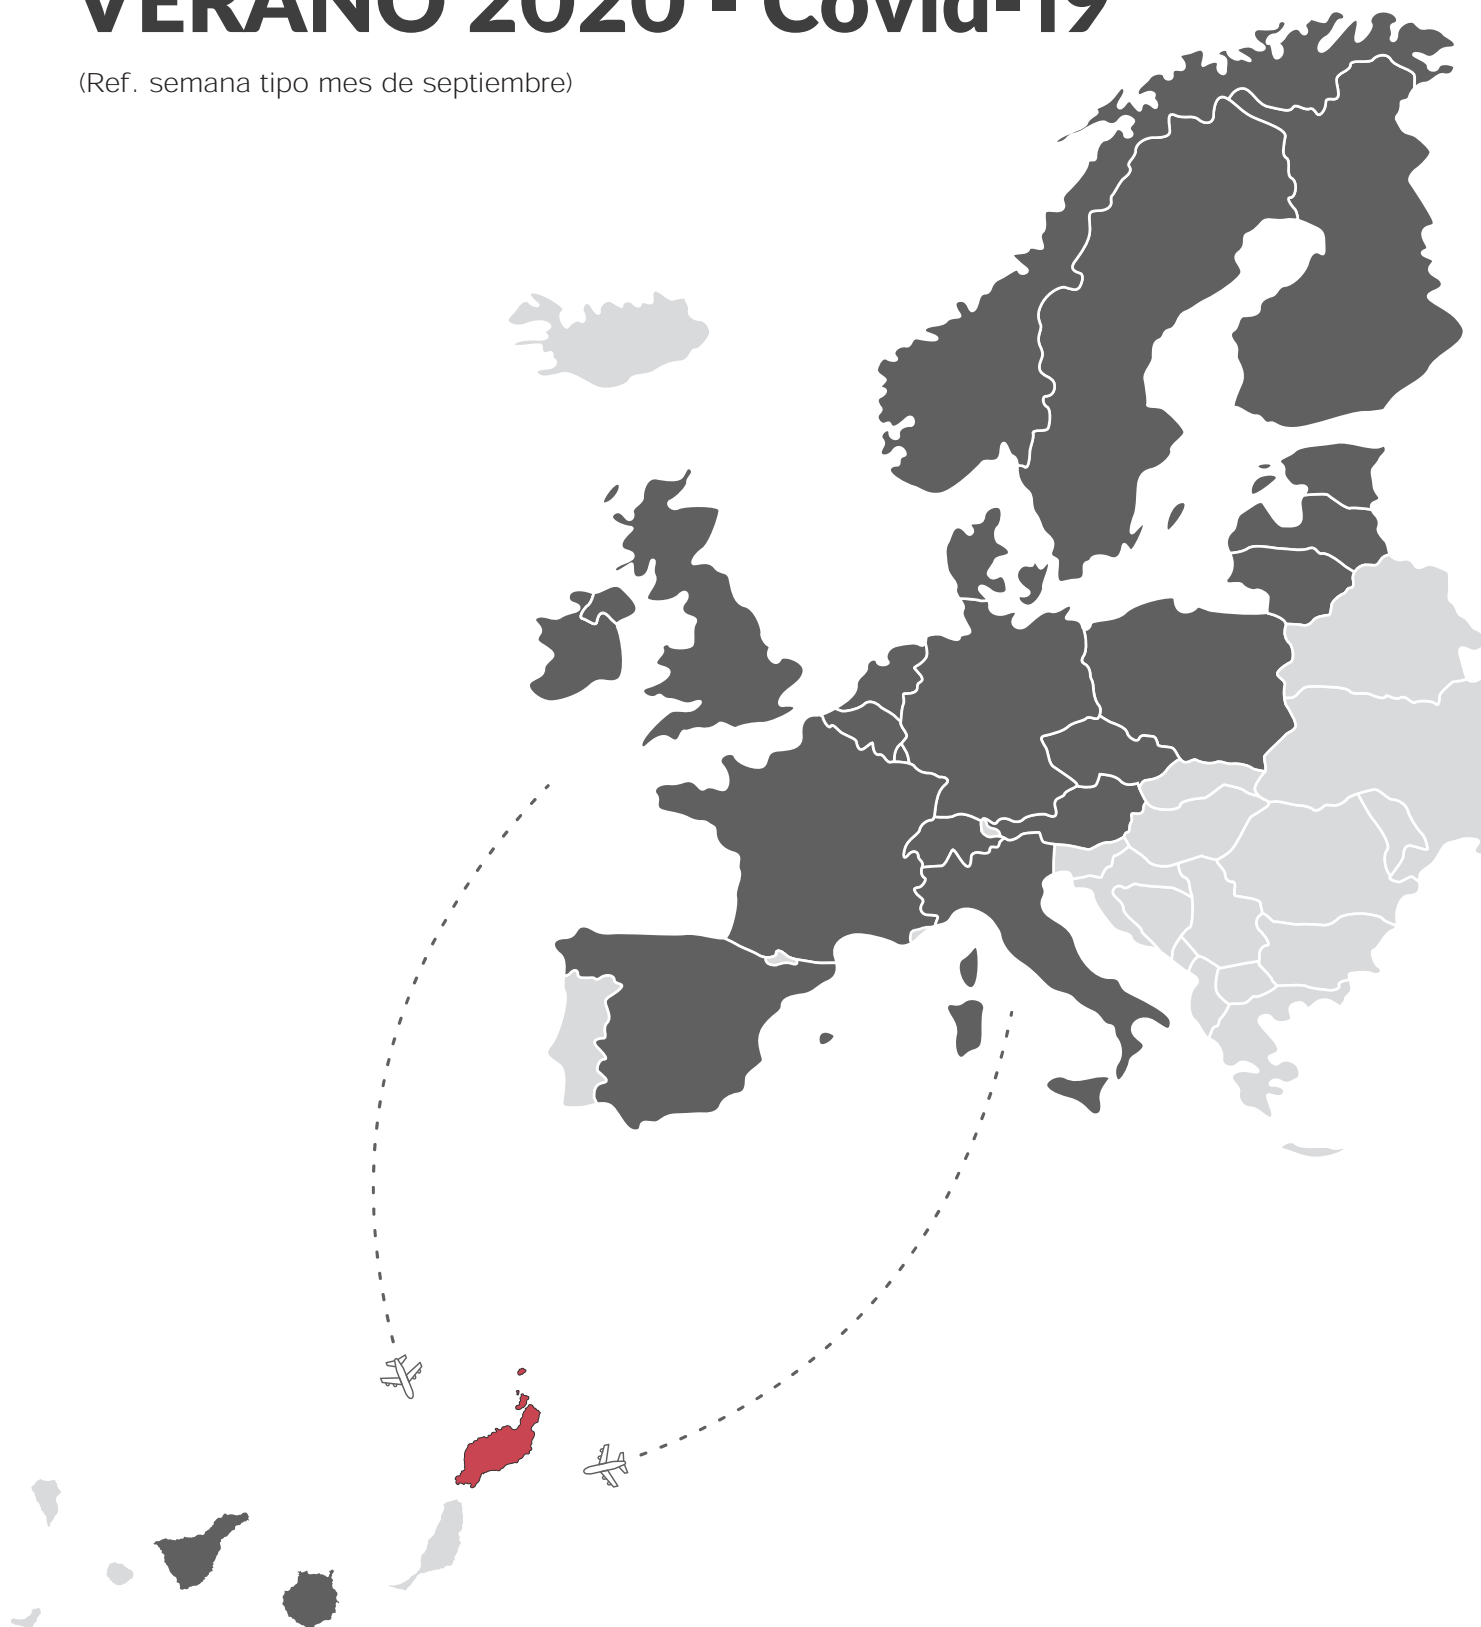

Conectividad aérea regular y chárter a Lanzarote VERANO 2020 - Covid-19

(Ref. semana tipo mes de septiembre)

 **ALEMANIA**

 Cía. Aérea: **Condor**

Origen	DÍAS DE LA SEMANA							Vuelos Verano 2020 - Covid	Vuelos direc. semanales Verano 2019	Comienzo previsto operativa Verano 2020
	L	M	X	J	V	S	D			
Düsseldorf					1			1	2	03-JUL
Frankfurt Intern					1			1	2	03-JUL
Hamburgo					1			1	2	03-JUL
Hannover								0	1	16-OCT
Leipzig-Halle					1			1	1	24-JUL
Munich					1			1	2	31-JUL
Stuttgart					0			0	1	06-NOV
TOTAL					5			5	11	