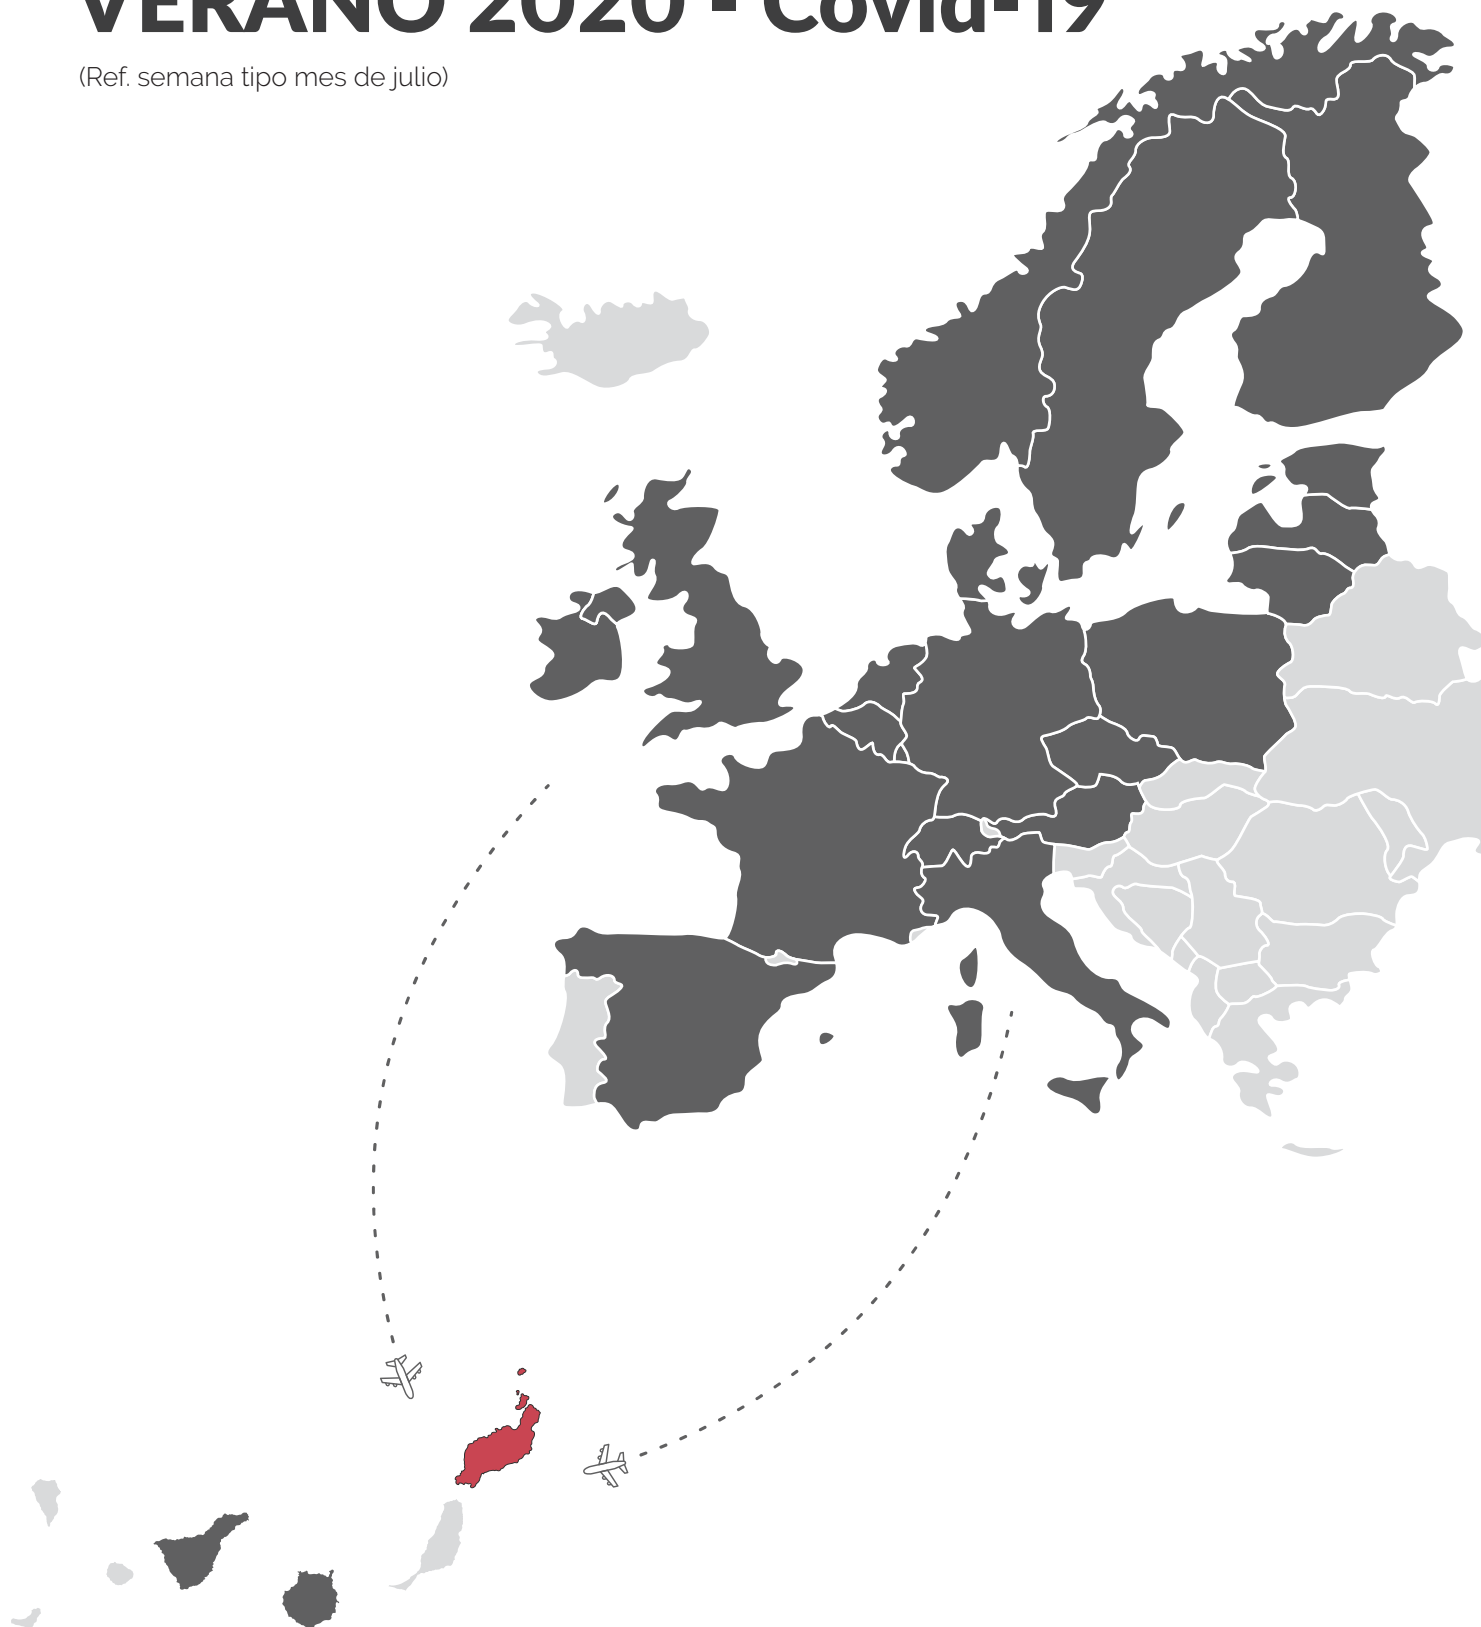

# Conectividad aérea regular y chárter a Lanzarote VERANO 2020 - Covid-19

(Ref. semana tipo mes de julio)

 **ALEMANIA**

 Cía. Aérea: **Condor**

Origen	DÍAS DE LA SEMANA							Vuelos Julio - Agosto Verano 2020 - Covid	Vuelos direc. semanales Verano 2019	Comienzo previsto operativa Verano 2020
	L	M	X	J	V	S	D			
Düsseldorf					1			1	2	10-JUL
Frankfurt Intern					1			1	2	03-JUL
Hamburgo					1			1	2	03-JUL
Hannover					1			1	1	17-JUL
Leipzig-Halle					1			1	1	24-JUL
Munich					1			1	2	31-JUL
Stuttgart					1			1	1	07-AGO
<b>TOTAL</b>					<b>7</b>			<b>7</b>	<b>11</b>	